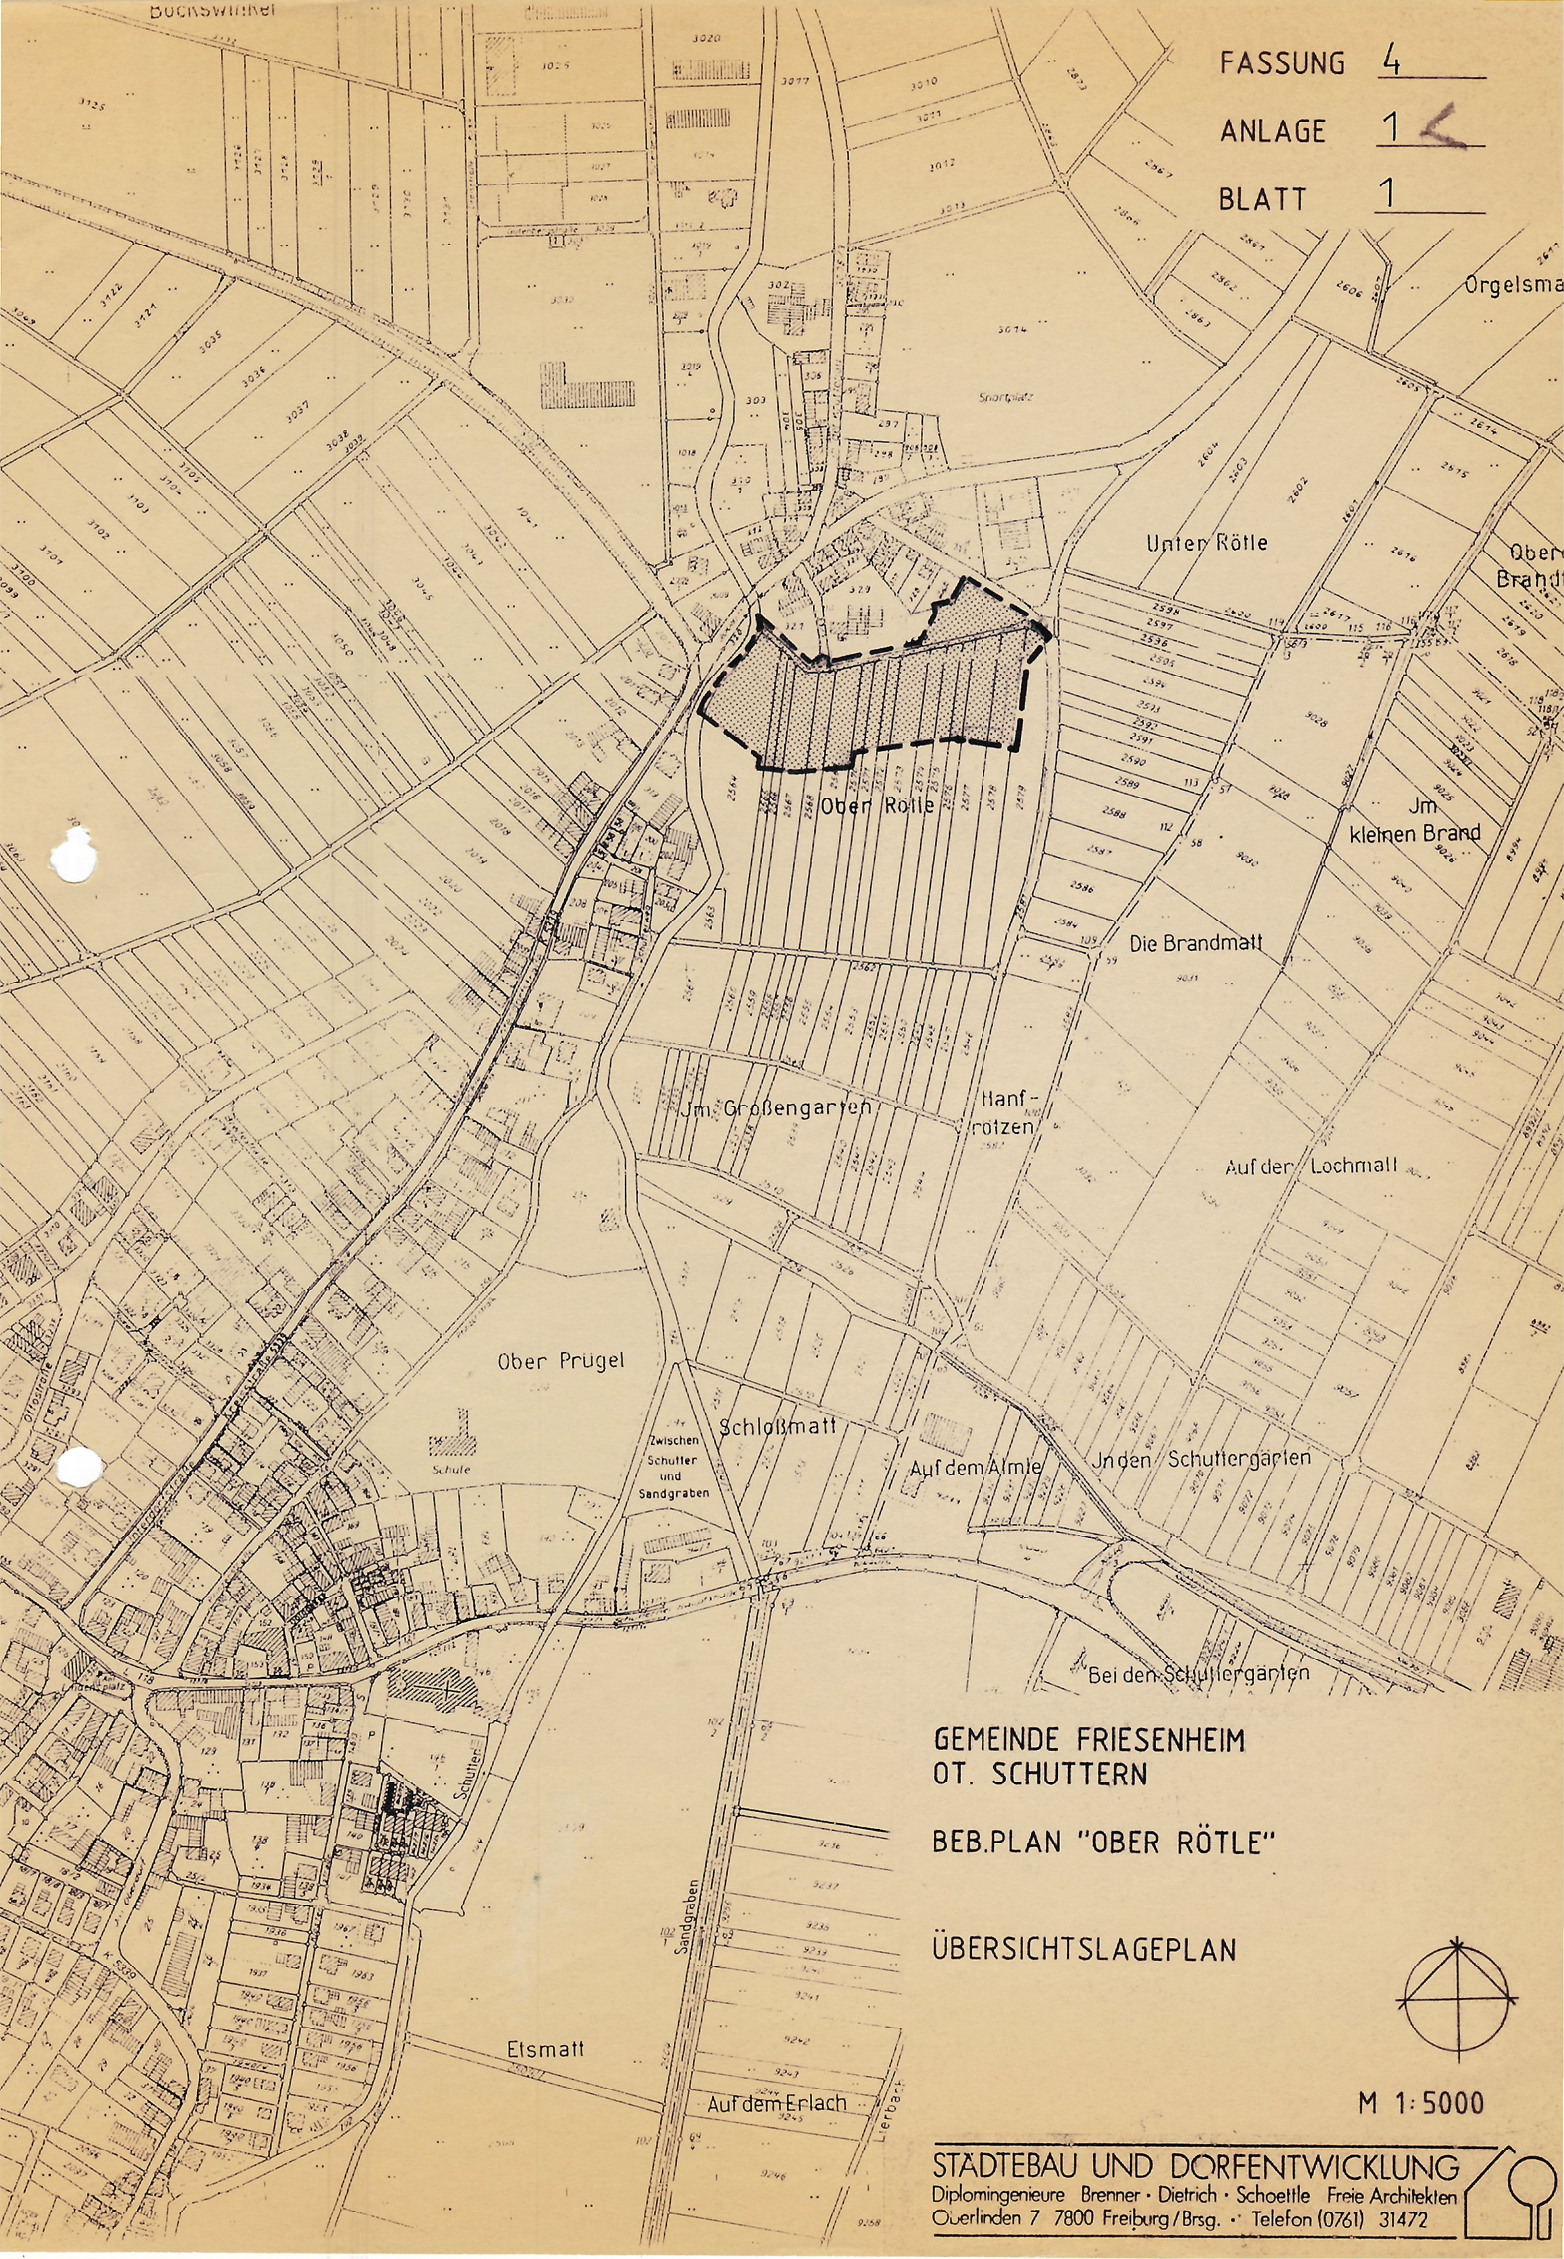

FASSUNG 4

ANLAGE 1

BLATT 1

GEMEINDE FRIESENHEIM  
OT. SCHUTTERN

BEB.PLAN "OBER RÖTLE"

ÜBERSICHTSLAGEPLAN

M 1:5000

STADTEBAU UND DORFENTWICKLUNG  
 Diplomingenieure Brenner · Dietrich · Schoettle Freie Architekten  
 Oerlinden 7 7800 Freiburg/BrsG. · Telefon (0761) 31472