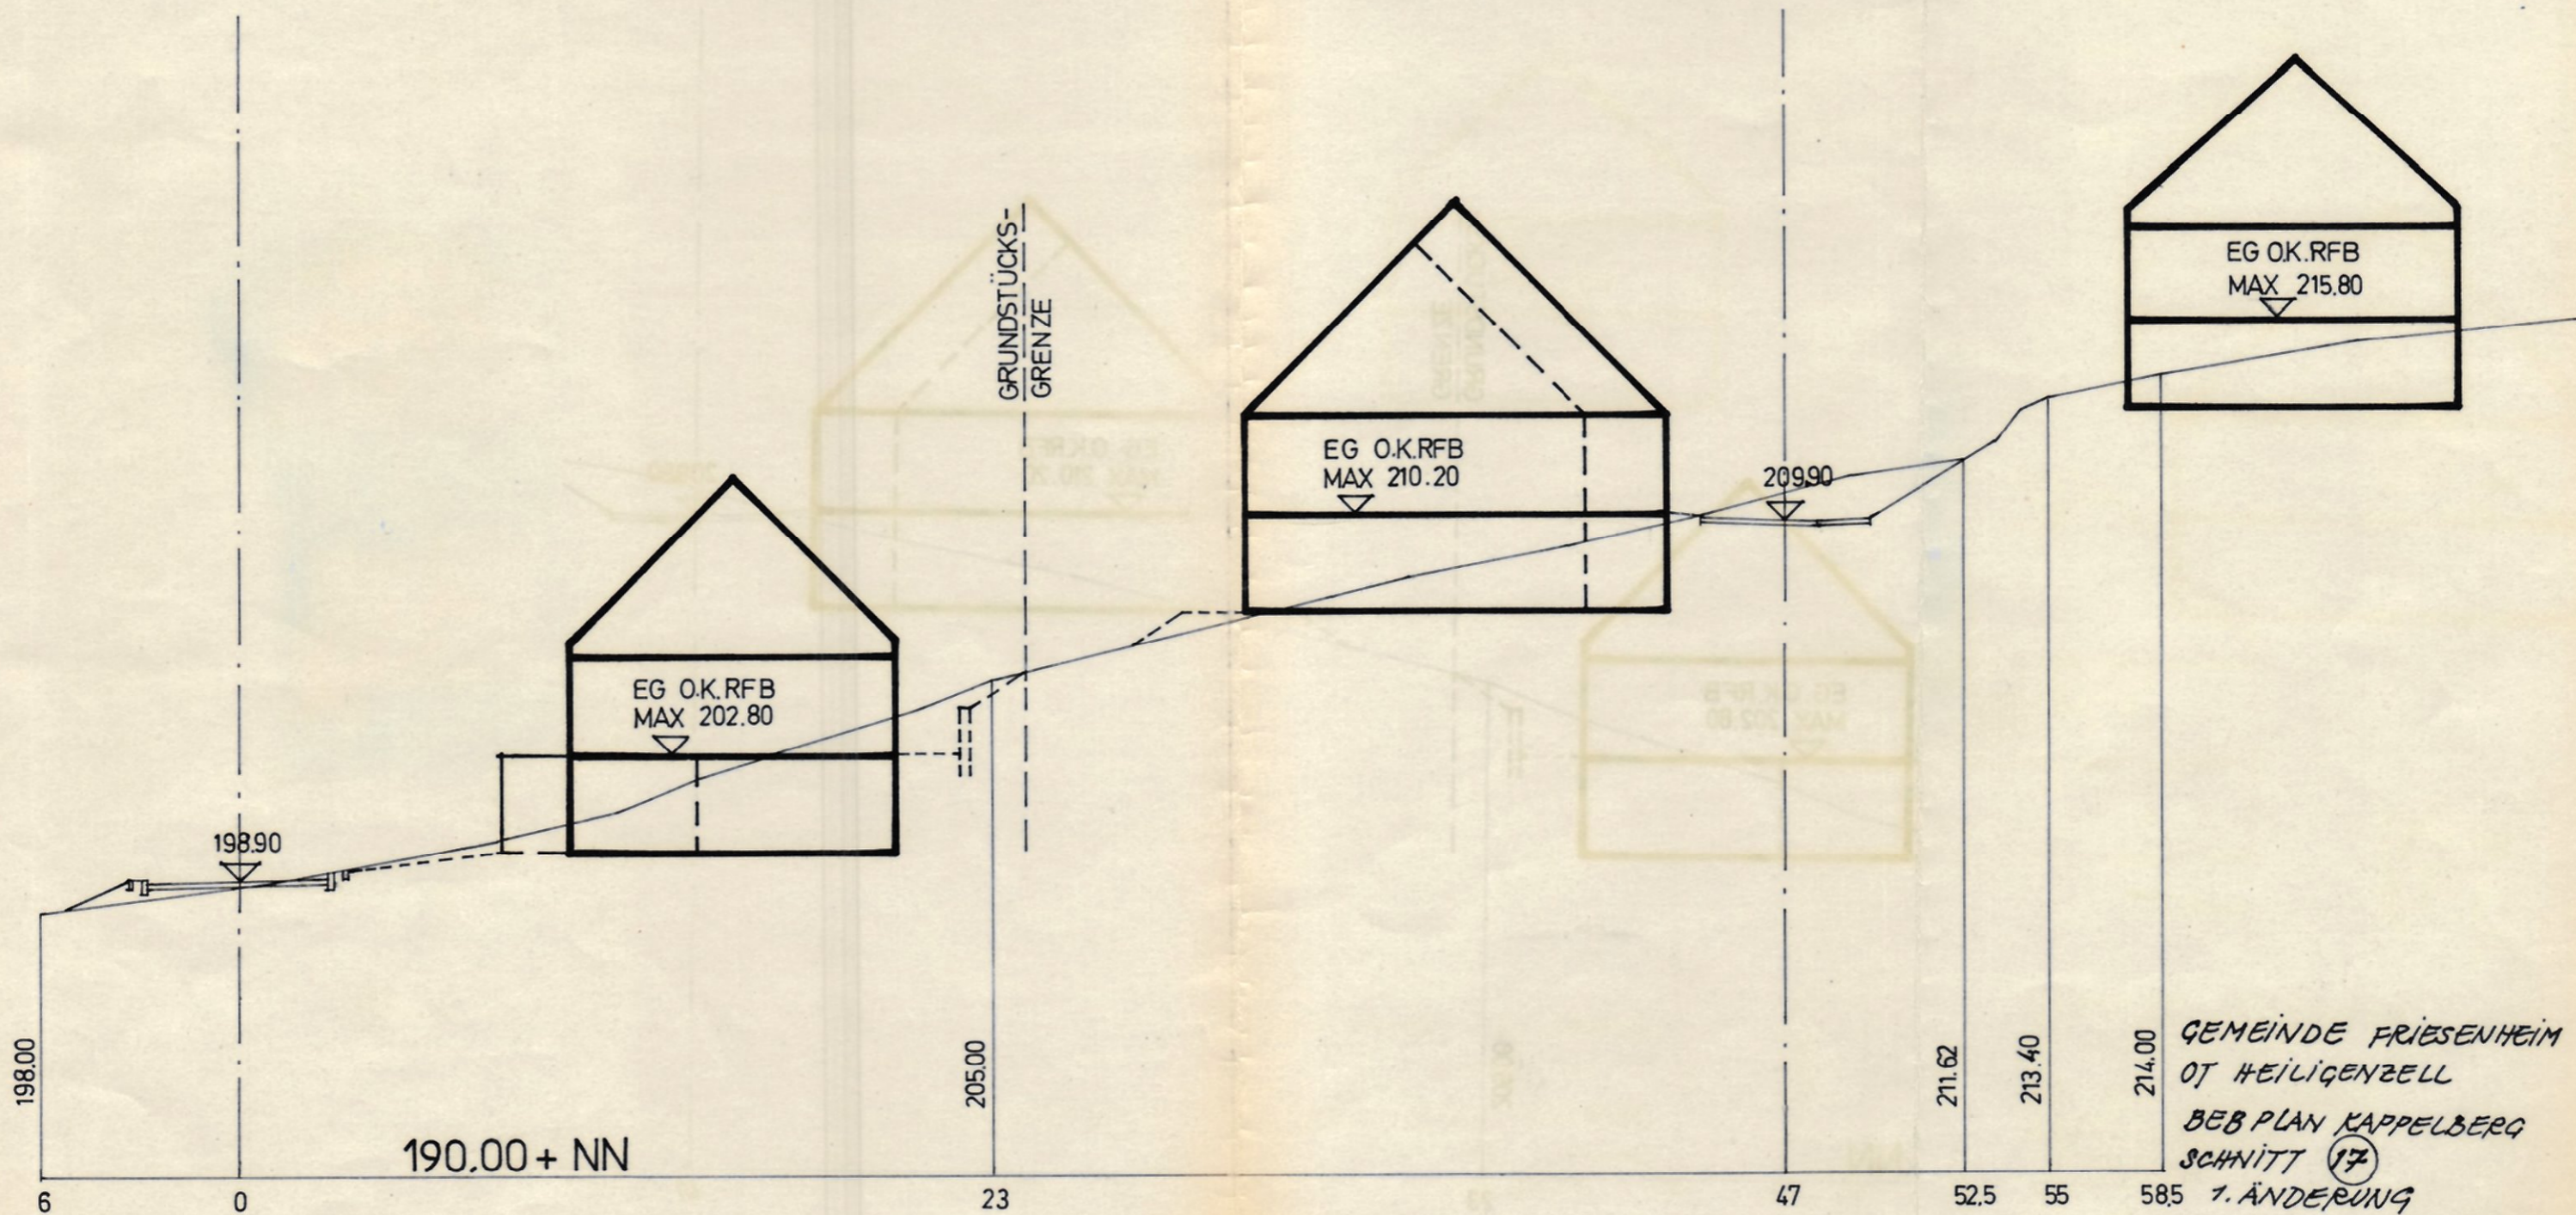

17

GEMEINDE FRIESENHEIM
OT HEILIGENZELL
BEB PLAN KAPPELBERG
SCHNITT 17
1. ÄNDERUNG

7.11.1989

M.1:200

STÄDTEBAU UND DORFENTWICKLUNG
Diplom-Ingenieur Bruno Dietrich Schwaetzel, Freie Architekten
Oberlinde 7, 7800 Freiburg - Telefon 0761 - 22 5 95